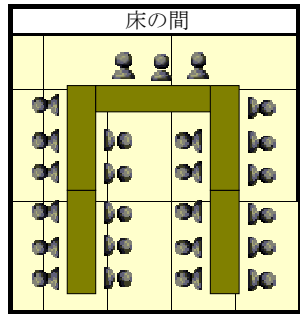

保健保養室 1

お席 12名様

お席 25名様

お席 30名様

青年育成室

お席 15名様

保健保養室 1・2

お席 30名様

お席 60名様

農事研修室

お席 24名様

お席 21名様

お席 39名様