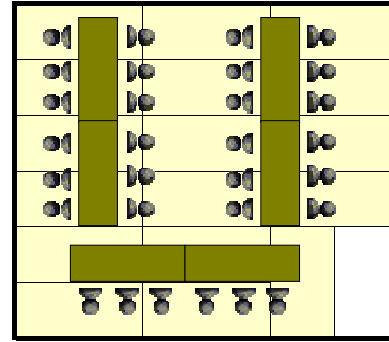

保健保養室 1

お席 12名様

お席 25名様

お席 30名様

青年育成室

お席 15名様

保健保養室 1・2

お席 30名様

お席 60名様

農事研修室

お席 24名様

お席 21名様

お席 39名様