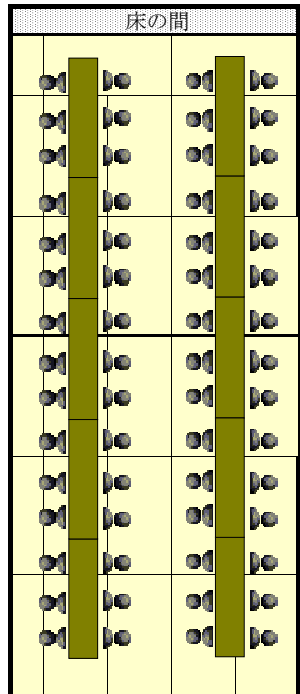

保健保養室 1

お席 12名様

お席 25名様

お席 30名様

青年育成室

お席 15名様

保健保養室 1・2

お席 30名様

お席 60名様

農事研修室

お席 24名様

お席 21名様

お席 39名様