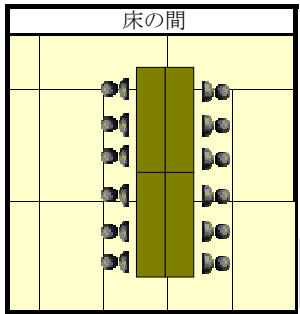

保健保養室 1

お席 12名様

お席 25名様

お席 30名様

青年育成室

お席 15名様

保健保養室 1・2

お席 30名様

お席 60名様

農事研修室

お席 24名様

お席 21名様

お席 39名様