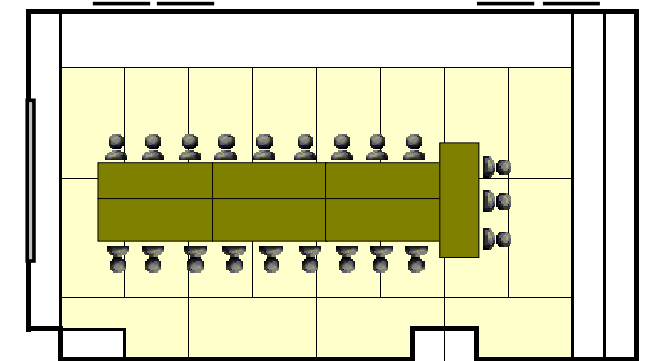

保健保養室 1

お席 12名様

お席 25名様

お席 30名様

青年育成室

お席 15名様

保健保養室 1・2

お席 30名様

お席 60名様

農事研修室

お席 24名様

お席 21名様

お席 39名様