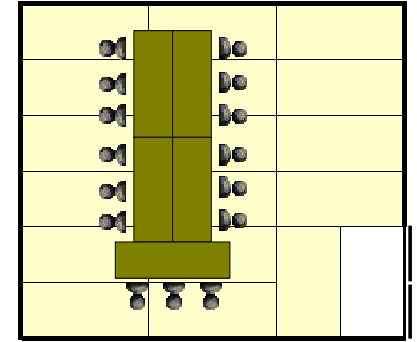

保健保養室 1

お席 12名様

お席 25名様

お席 30名様

青年育成室

お席 15名様

保健保養室 1・2

お席 30名様

お席 60名様

農事研修室

お席 24名様

お席 21名様

お席 39名様