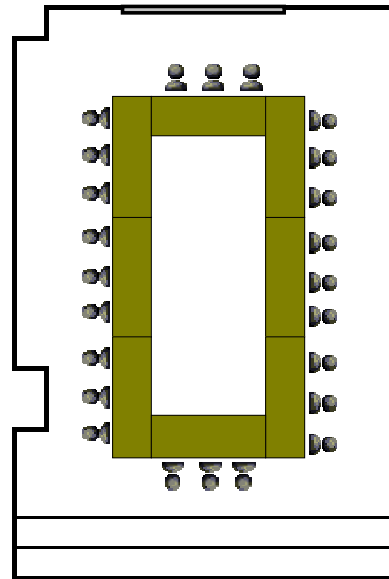

保健保養室 1

お席 12名様

お席 25名様

お席 30名様

青年育成室

お席 15名様

保健保養室 1・2

お席 30名様

お席 60名様

農事研修室

お席 24名様

お席 21名様

お席 39名様