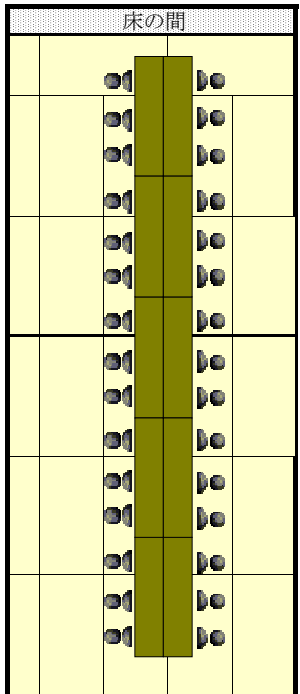

保健保養室 1

お席 12名様

お席 25名様

お席 30名様

青年育成室

お席 15名様

保健保養室 1・2

お席 30名様

お席 60名様

農事研修室

お席 24名様

お席 21名様

お席 39名様